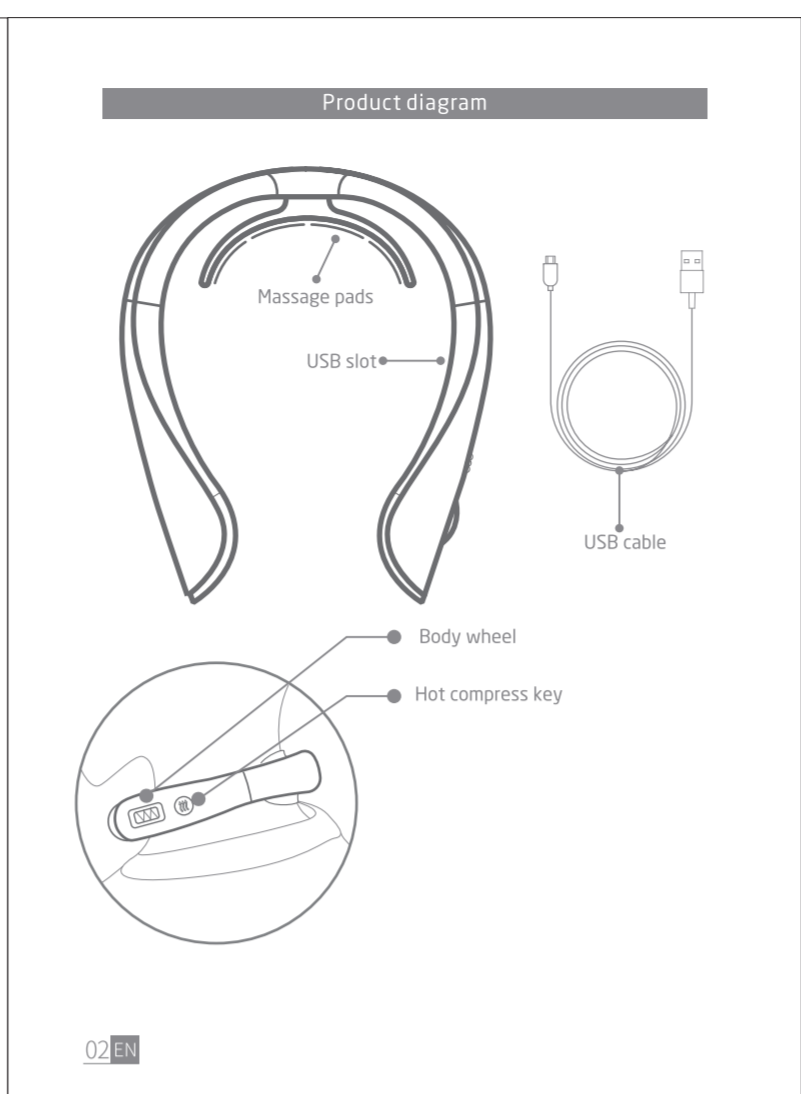

封底

封面

01 EN

02 EN

03 EN

04 EN

05 EN

06 EN

07 EN

08 EN

09 EN

10 EN

11 EN

12 EN

13 EN

14 EN

15 EN

材质:128g铜版纸
成品尺寸:105×143mm
颜色:Pantone 352C+Coolgray8C+Black
装订方式:骑马钉
编码:208010xxxx
2020-9-26