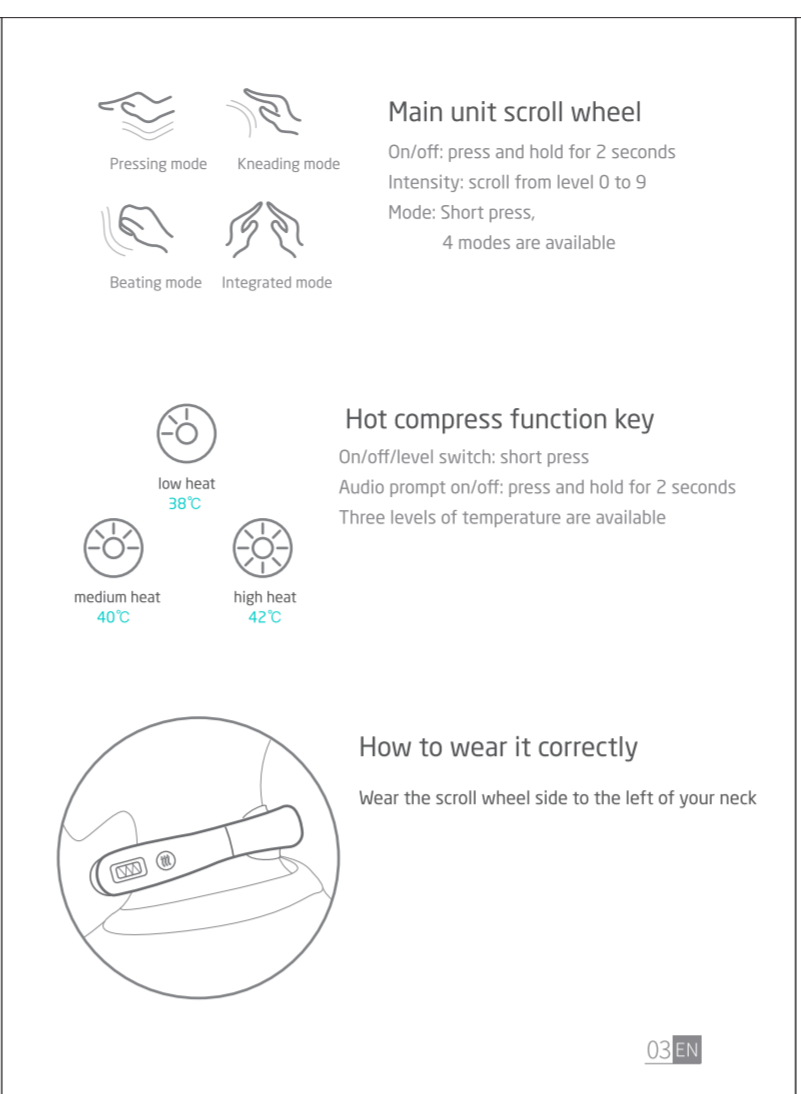

封底

封面

01 EN

02 EN

03 EN

04 EN

05 EN

06 EN

07 EN

08 EN

09 EN

10 EN

11 EN

12 EN

13 EN

14 EN

15 EN

材质:128g铜版纸
成品尺寸:105×143mm
颜色:Pantone 352C+Coolgray8C+Black
装订方式:骑马钉
编码:208010xxxx
2020-9-26